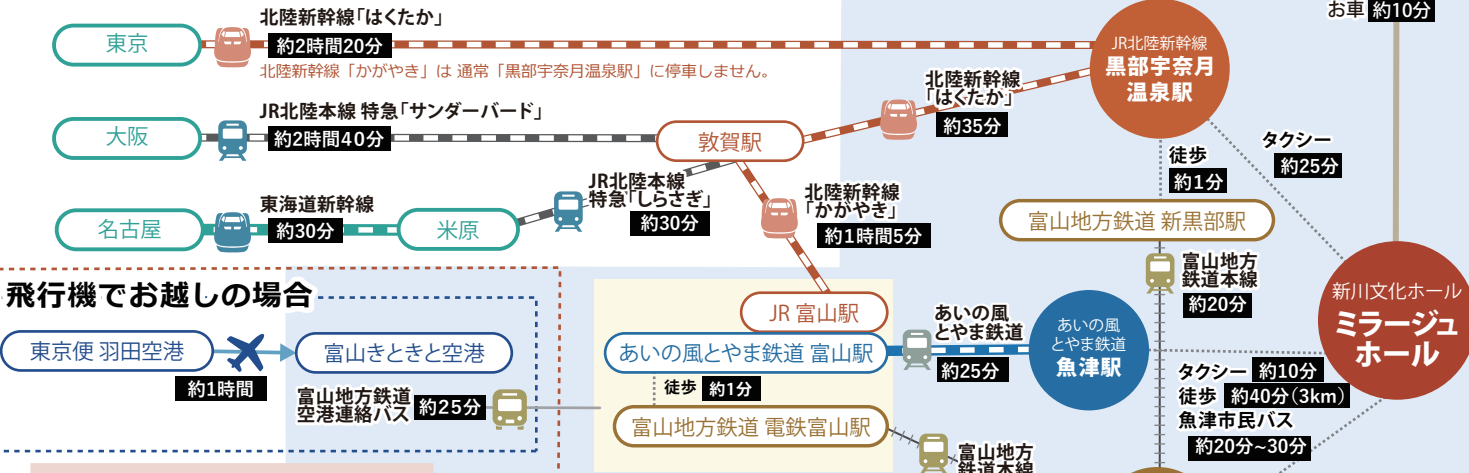

新川文化ホール ミラージュホール アクセスマップ

MIRAGE HALL Access Map

お車でお越しの場合

東京 練馬IC	関越道・上信越道・北陸道	約391km
大阪 吹田IC	名神高速・北陸道	約390km
名古屋 一宮IC	名神高速・東海北陸道・北陸道	約250km

北陸自動車道
魚津IC

電車でお越しの場合

飛行機でお越しの場合

とやまロケーションシステム

魚津市民バス

「市街地巡回ルート 西回り」 ▼ 最寄の停留所
あいの風とやま鉄道【魚津駅前】～【新川文化ホール前】
(注意) あいの風とやま鉄道 魚津駅前と電鉄魚津駅前
お間違えのないようご注意ください。

GoogleMap

※ 富山地方鉄道 西魚津駅より
徒歩約20分(約1.6km)
※ 西魚津駅には魚津市民バス
停留所はございません。

新川文化ホール **ミラージュホール**

〒937-0853 富山県魚津市宮津110番
TEL 0765-23-1123 FAX 0765-23-0534