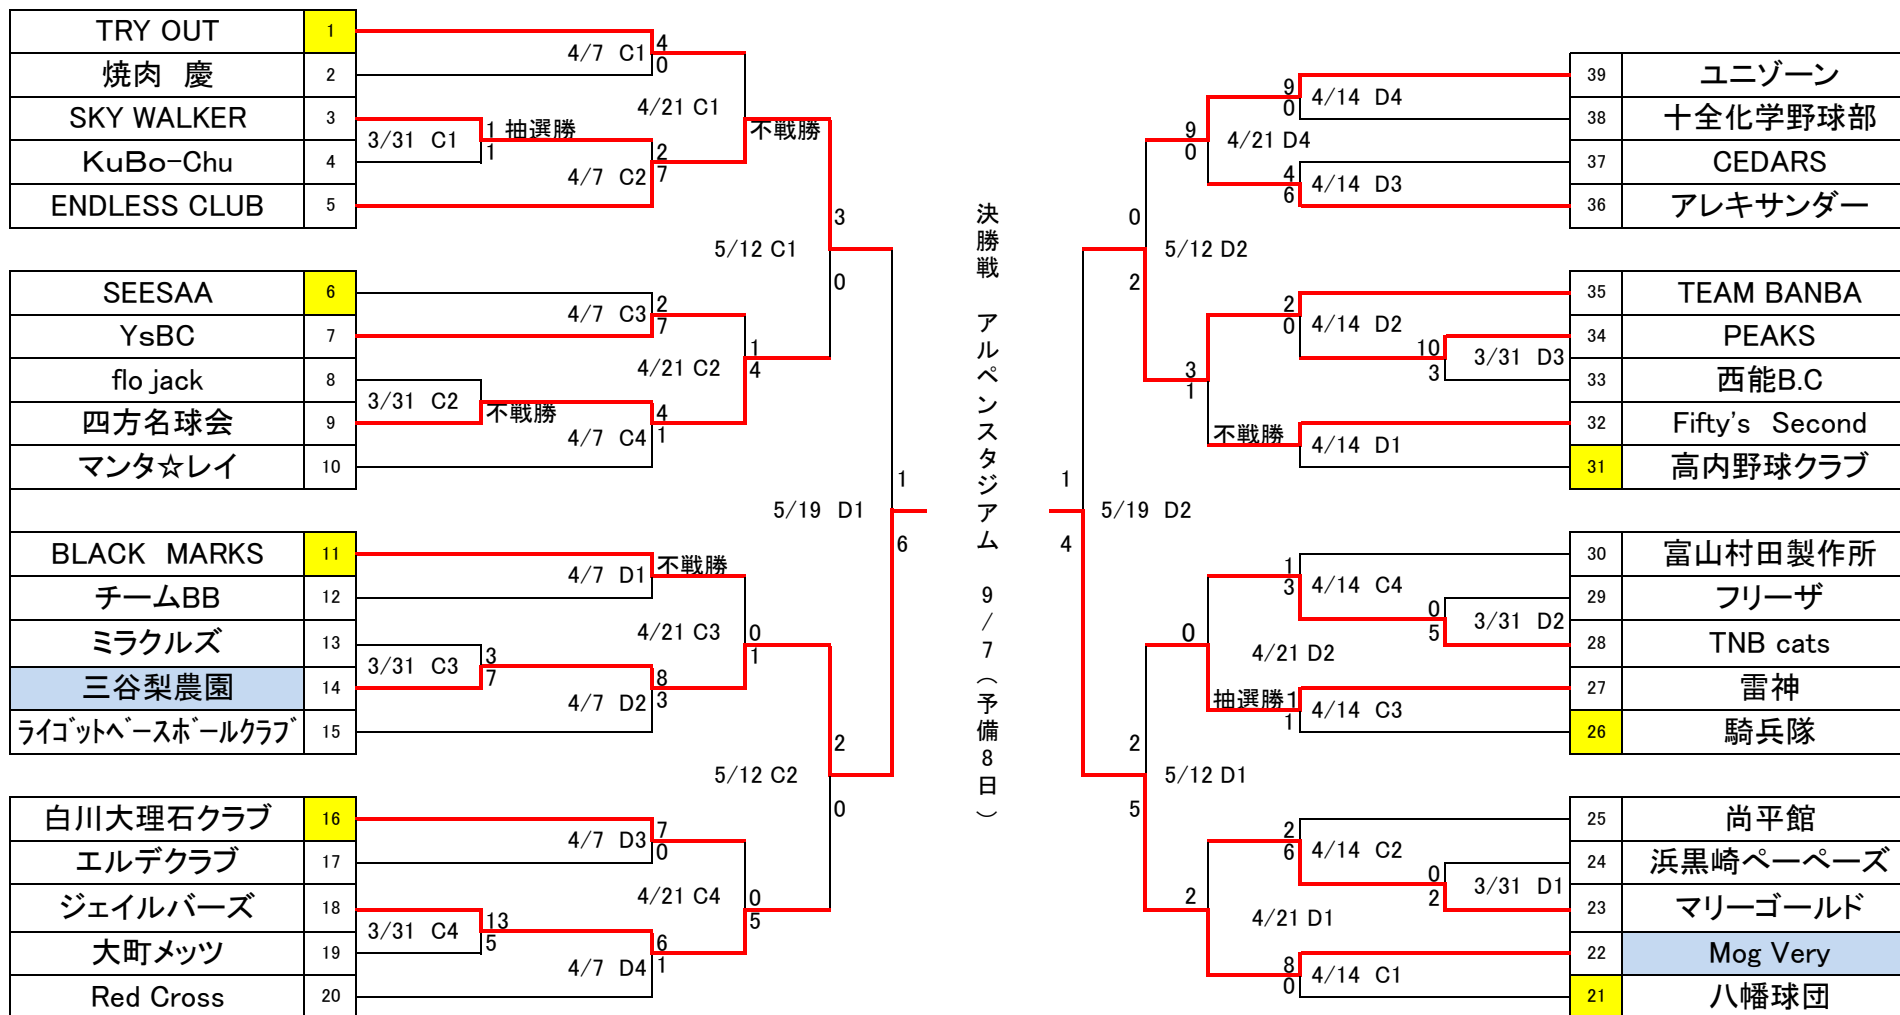

# 第13回太陽スポーツ杯サンデーカップ 組み合わせ

2024年4月開幕  
(3/31)

主催:太陽スポーツ杯 サンデーカップ実行委員会

共催:北日本新聞社

後援:富山テレビ放送

協賛:ミズノ株式会社

内外ゴム株式会社

試合開始予定時間 : C1 D1 9:00~ / C2 D2 10:50~ / C3 D3 12:40~ / C4 D4 14:30~

\*試合開始予定時間の1時間前にお集まりください。

以降の試合日程(予備日) : 6/2 6/9 6/23

黄色塗りつぶし:シードチーム(前回大会ベスト8)全7チーム